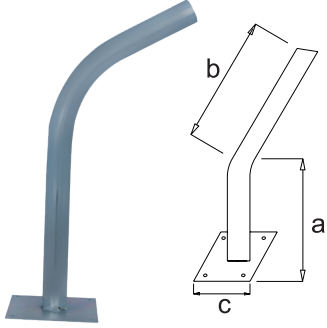

Aksesuarlar Accessories

4101 571

4101 561

4101572

4101 574

4101 562

4065 111

3035 451

Armatürlere ait büyüklükler Product Details

Ürün Kodu Code No	Tip Type	Boyutlar Dimensions (mm) a b c	Ağırlık Weight (kg)
4065 111	Kelepçe çiftli. Bracket	-	0.17
4101 551	Konsol boru 60 cm. Console 60 cm	300x300	0.75
4101 552	Konsol boru 90 cm. Console 90 cm	600x300	1.13
4101 553	Konsol boru 120 cm. Console 120 cm	600x600	1.50
4101 561	Duvar tipi konsol 30 cm. Wall type console 30 cm	200x175	0.75
4101 562	Duvar tipi konsol 60 cm. Wall type console 60 cm	150x250x150	0.72
4101 571	Set üstü konsol 60 cm. Wall top console 60 cm	250x150x150	1.10
4101 572	Kelepçeli konsol boru. Console with bracket	300x300	0.90
4101 573	Direk tipi Ø42 konsol. Pole type Ø42 adaptor	300x320x170	1.10
4101 574	Direk tipi Ø60 konsol. Pole type Ø60 adaptor	300x320x170	1.20
3035 451	Ø42 - Ø60 konsol adaptör. Ø42 - Ø60 Console adaptor	250x74x42	1.20