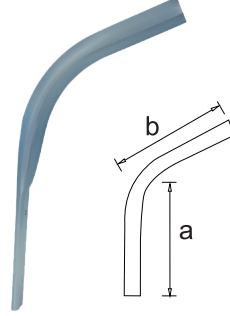

Aksesuarlar Accessories

4101 571

4101 561

4101572

4101 574

4101 562

4065 111

3035 451

Armatürlere ait büyüklükler Product Details

Ürün Kodu Code No	Tip Type	Boyutlar Dimensions (mm) a b c	Ağırlık Weight (kg)
4065 111	Kelepçe çiftli. Bracket	-	0.17
4101 551	Konsol boru 60 cm. Console 60 cm	300x300	0.75
4101 552	Konsol boru 90 cm. Console 90 cm	600x300	1.13
4101 553	Konsol boru 120 cm. Console 120 cm	600x600	1.50
4101 561	Duvar tipi konsol 30 cm. Wall type console 30 cm	200x175	0.75
4101 562	Duvar tipi konsol 60 cm. Wall type console 60 cm	150x250x150	0.72
4101 571	Set üstü konsol 60 cm. Wall top console 60 cm	250x150x150	1.10
4101 572	Kelepçeli konsol boru. Console with bracket	300x300	0.90
4101 573	Direk tipi Ø42 konsol. Pole type Ø42 adaptor	300x320x170	1.10
4101 574	Direk tipi Ø60 konsol. Pole type Ø60 adaptor	300x320x170	1.20
3035 451	Ø42 - Ø60 konsol adaptör. Ø42 - Ø60 Console adaptor	250x74x42	1.20