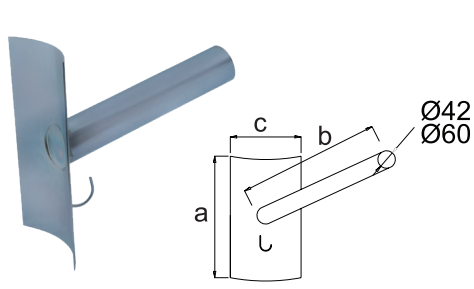

Aksesuarlar Accessories

4101 571

4101 561

4101572

4101 574

4101 562

4065 111

3035 451

Armatürlere ait büyüklükler Product Details

Ürün Kodu Code No	Tip Type	Boyutlar Dimensions (mm) a b c	Ağırlık Weight (kg)
4065 111	Kelepçe çiftli. Bracket	-	0.17
4101 551	Konsol boru 60 cm. Console 60 cm	300x300	0.75
4101 552	Konsol boru 90 cm. Console 90 cm	600x300	1.13
4101 553	Konsol boru 120 cm. Console 120 cm	600x600	1.50
4101 561	Duvar tipi konsol 30 cm. Wall type console 30 cm	200x175	0.75
4101 562	Duvar tipi konsol 60 cm. Wall type console 60 cm	150x250x150	0.72
4101 571	Set üstü konsol 60 cm. Wall top console 60 cm	250x150x150	1.10
4101 572	Kelepçeli konsol boru. Console with bracket	300x300	0.90
4101 573	Direk tipi Ø42 konsol. Pole type Ø42 adaptor	300x320x170	1.10
4101 574	Direk tipi Ø60 konsol. Pole type Ø60 adaptor	300x320x170	1.20
3035 451	Ø42 - Ø60 konsol adaptör. Ø42 - Ø60 Console adaptor	250x74x42	1.20