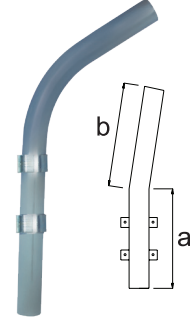

Aksesuarlar Accessories

4101 571

4101 561

4101572

4101 574

4101 562

4065 111

3035 451

Armatürlere ait büyüklükler Product Details

Ürün Kodu Code No	Tip Type	Boyutlar Dimensions (mm) a b c	Ağırlık Weight (kg)
4065 111	Kelepçe çiftli. Bracket	-	0.17
4101 551	Konsol boru 60 cm. Console 60 cm	300x300	0.75
4101 552	Konsol boru 90 cm. Console 90 cm	600x300	1.13
4101 553	Konsol boru 120 cm. Console 120 cm	600x600	1.50
4101 561	Duvar tipi konsol 30 cm. Wall type console 30 cm	200x175	0.75
4101 562	Duvar tipi konsol 60 cm. Wall type console 60 cm	150x250x150	0.72
4101 571	Set üstü konsol 60 cm. Wall top console 60 cm	250x150x150	1.10
4101 572	Kelepçeli konsol boru. Console with bracket	300x300	0.90
4101 573	Direk tipi Ø42 konsol. Pole type Ø42 adaptor	300x320x170	1.10
4101 574	Direk tipi Ø60 konsol. Pole type Ø60 adaptor	300x320x170	1.20
3035 451	Ø42 - Ø60 konsol adaptör. Ø42 - Ø60 Console adaptor	250x74x42	1.20