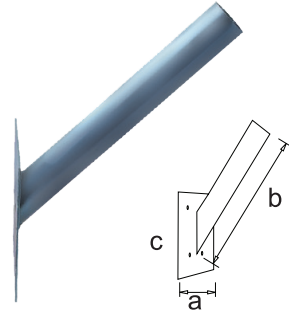

Aksesuarlar Accessories

4101 562

Armatürlere ait büyüklükler Product Details

Ürün Kodu Code No	Tip Type	Boyutlar Dimensions (mm) a b c	Ağırlık Weight (kg)
4065 111	Kelepçe çiftli. Bracket	-	0.17
4101 551	Konsol boru 60 cm. Console 60 cm	300x300	0.75
4101 552	Konsol boru 90 cm. Console 90 cm	600x300	1.13
4101 553	Konsol boru 120 cm. Console 120 cm	600x600	1.50
4101 561	Duvar tipi konsol 30 cm. Wall type console 30 cm	200x175	0.75
4101 562	Duvar tipi konsol 60 cm. Wall type console 60 cm	150x250x150	0.72
4101 571	Set üstü konsol 60 cm. Wall top console 60 cm	250x150x150	1.10
4101 572	Kelepçeli konsol boru. Console with bracket	300x300	0.90
4101 573	Direk tipi Ø42 konsol. Pole type Ø42 adaptor	300x320x170	1.10
4101 574	Direk tipi Ø60 konsol. Pole type Ø60 adaptor	300x320x170	1.20
3035 451	Ø42 - Ø60 konsol adaptör. Ø42 - Ø60 Console adaptor	250x74x42	1.20